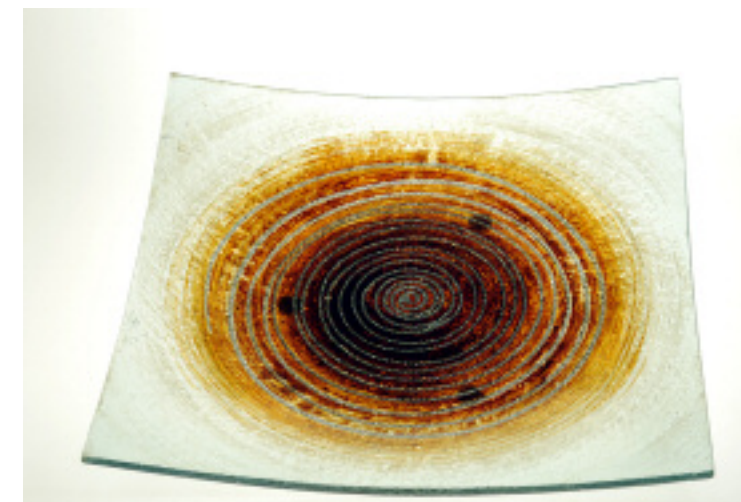

D2818-25 AMBER SQUARE GLASS/
VERRE CARRÉ AMBRE 9.5"x9.5"

D2949-25 AMBER FLOWER SHAPE GLASS BOWL/
BOL EN VERRE FORME DE FLEUR AMBRE 12.75"D

D2947-25 10"x10"

D2819-25 SET OF 3/ ENSEMBLE DE 3 - 12"D, 10.75"D & 7.75"D

D2939-25 12"

D2944-25 12"

D2940-25 12"x3.3"

D2942-25 8"x8"x1"

D2946-25 16"x4"

D2945-25 9"x8"x4"

D1754-25 14.5"

D1753-25 11"