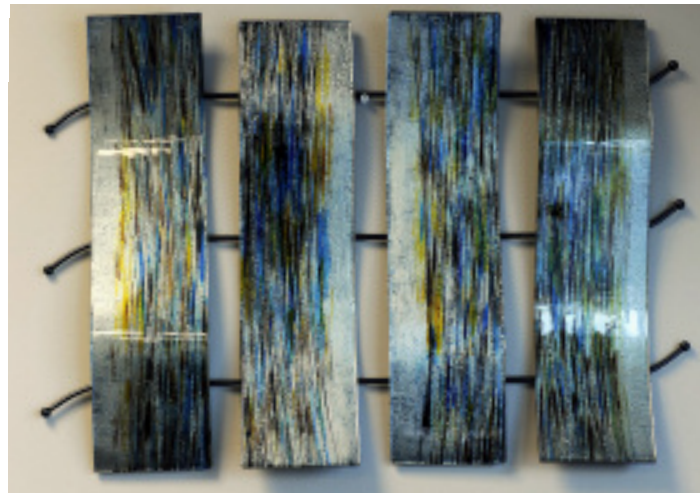

D1761-25 GLASS SQUARE PLATE/
ASSIETTE CARRÉE VERRE 6.5"

D1769-25 GLASS COASTERS SET OF 4/
ENSEMBLE DE 4 SOUS VERRES 4"

D1767-25 GLASS DECO PLATE/
ASSIETTE DECORATIF VERRE 14"

D3126-8 DECO GLASS WALL ART (4 GLS PCS)/
VERRE DECO, MURALE (4 PCS EN VERRE)

D2385-25 WALL DECOR - FLORAL GLASS
DECOR MURALE VERRE FLORALE 18"x18"

D2386-25 WALL DECOR-4 LINKED BLUE GLASS/
DECOR MURAL 4 VERRES BLEU 23" x17"

D2387-25 WALL DECOR - 4 LINKED AMBER GLASS /
DECOR MURAL 4 VERRES AMBRE