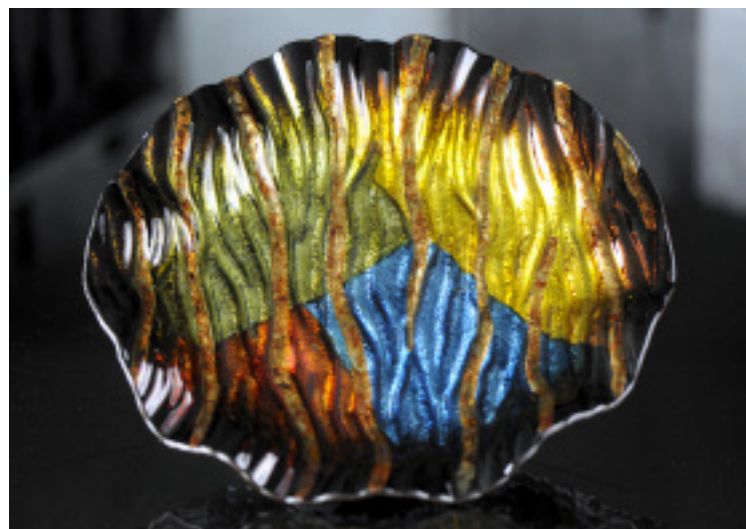

D2952-25 16.5" x 10.5"