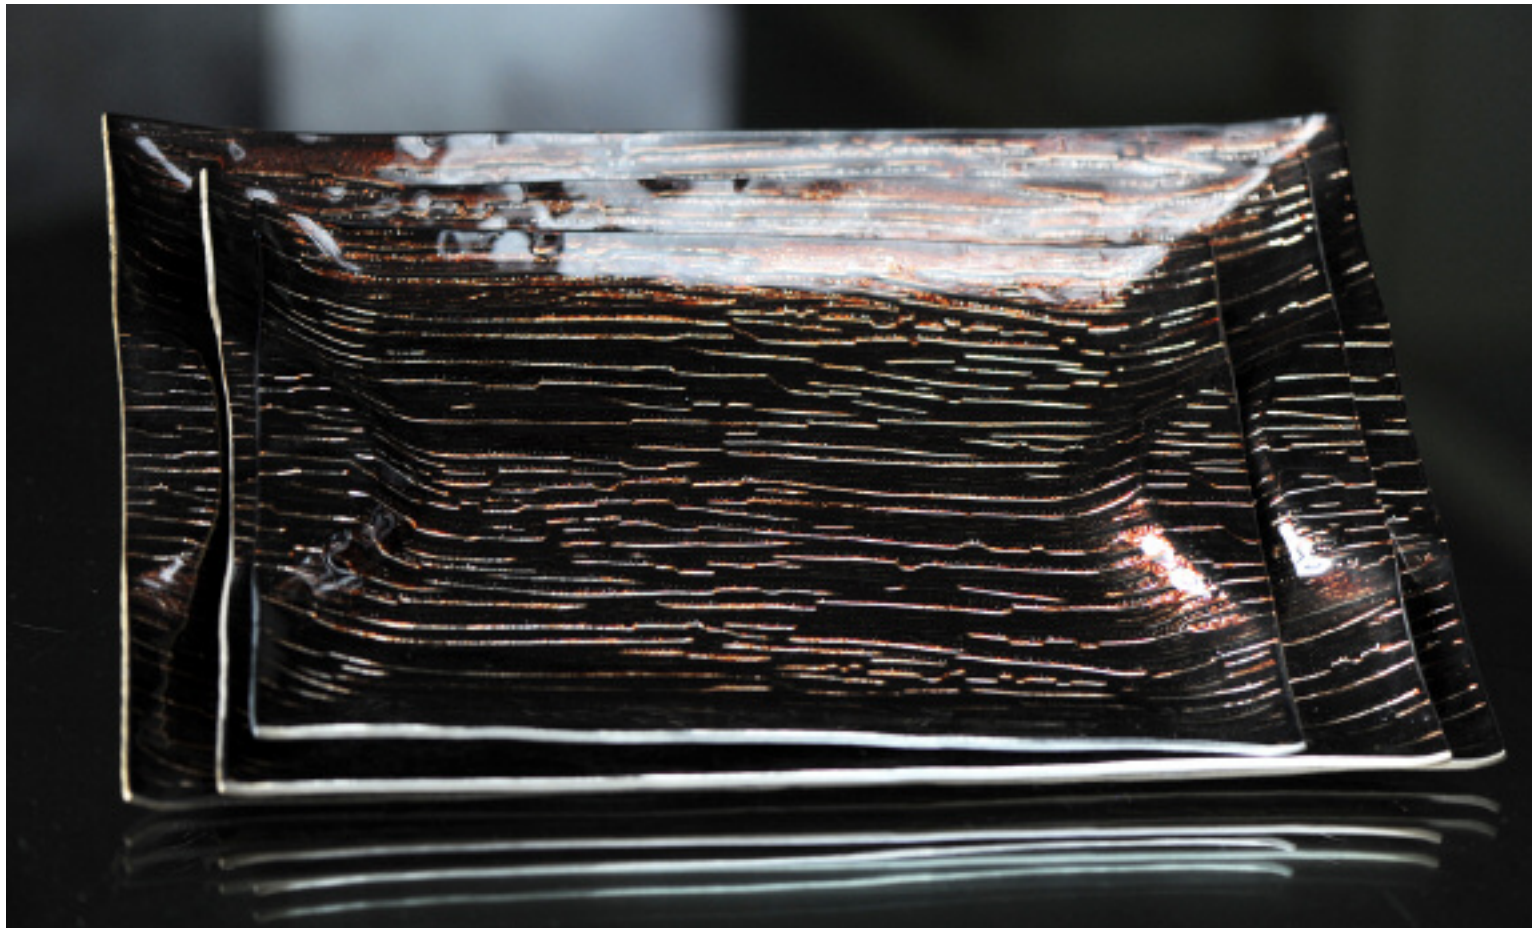

D2818-25 AMBER SQUARE GLASS/
VERRE CARRÉ AMBRE 9.5"x9.5"

D2949-25 AMBER FLOWER SHAPE GLASS BOWL/
BOL EN VERRE FORME DE FLEUR AMBRE 12.75"D

D2947-25 10"x10"

D2819-25 SET OF 3/ ENSEMBLE DE 3 - 12"D, 10.75"D & 7.75"D