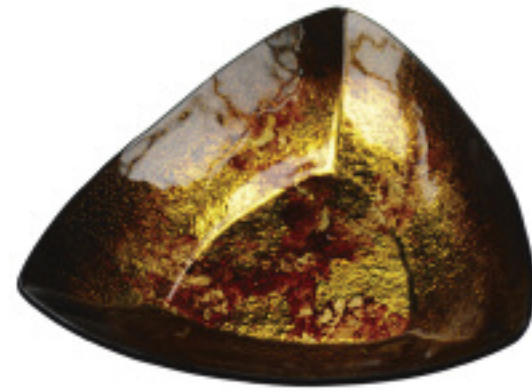

D2122-25 AMBER/CLEAR TRIANGULAR GLASS PLATE/
ASSIETTE TRIAN VERRE AMBRE/CLAIR 14"

D2121-25 AMBER/CLEAR RECTANGULAR GLASS PLATE/
ASSIETTE RECTANGULAIRE VERRE AMBRE/CLAIR 12"L

D2123-25 AMBER/CLEAR CURVED RECTANGULAR GLASS PLATE/
ASSIETTE RECTANGULAIRE COURBÉ AMBRE CLAIR 12.5"L

D2125-25 AMBER/CLEAR GLASS COASTERS SET OF 4/
ENSEMBLE DE 4 SOUS VERRE AMBRE/CLAIR

D1657-25 LEAF GLASS PLATE/
ASSIETTE VERRE FEUILLE 13.5" x 13.5"

D2117-25 MULTI-COLOURED ROUND DECO GLASS PLATE
ASSIETTE DECO VERRE MULTICOLOR 11"D