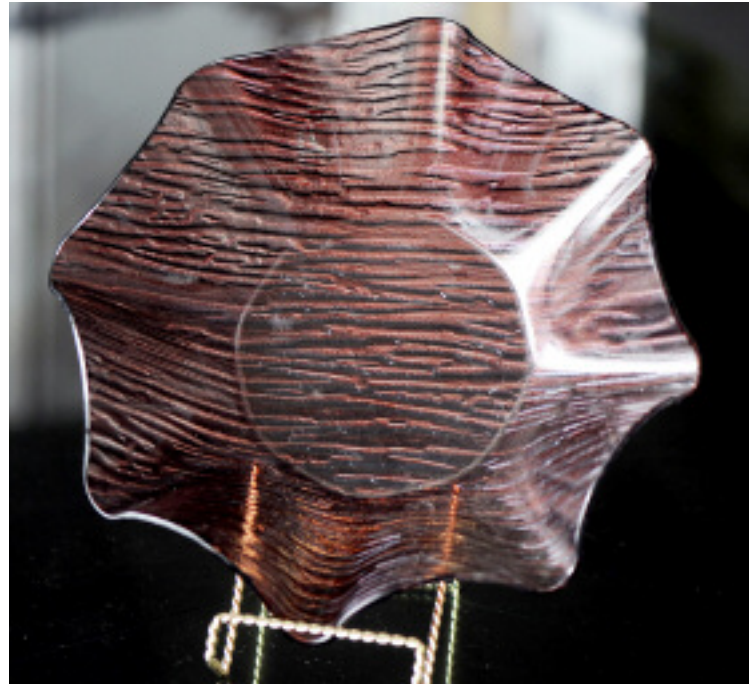

D2818-25 AMBER SQUARE GLASS/
VERRE CARRÉ AMBRE 9.5"x9.5"

D2949-25 AMBER FLOWER SHAPE GLASS BOWL/
BOL EN VERRE FORME DE FLEUR AMBRE 12.75"D

D2947-25 10"x10"

D2819-25 SET OF 3/ ENSEMBLE DE 3 - 12"D, 10.75"D & 7.75"D