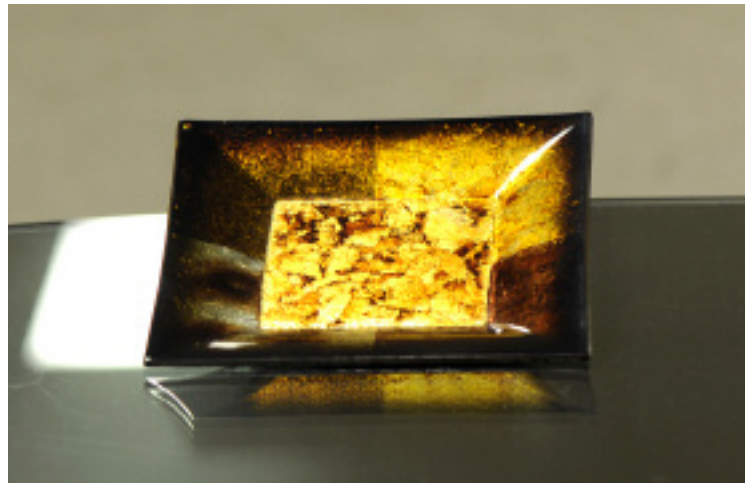

D2910-25 DECO GLASS SQUARE PLATE WHITE BOX/
ASSIETTE VERRE DECO CARRÉ, BOITE BLANCHE 8"x8"