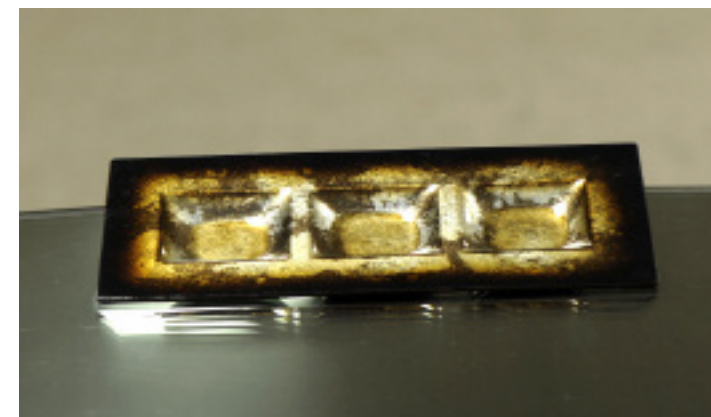

D2916-25 DECO GLASS 3 DIV. PLATE WB./
ASSIETTE VERRE DECO 3 DIVISION, BTE. BLANCHE 14"x7"