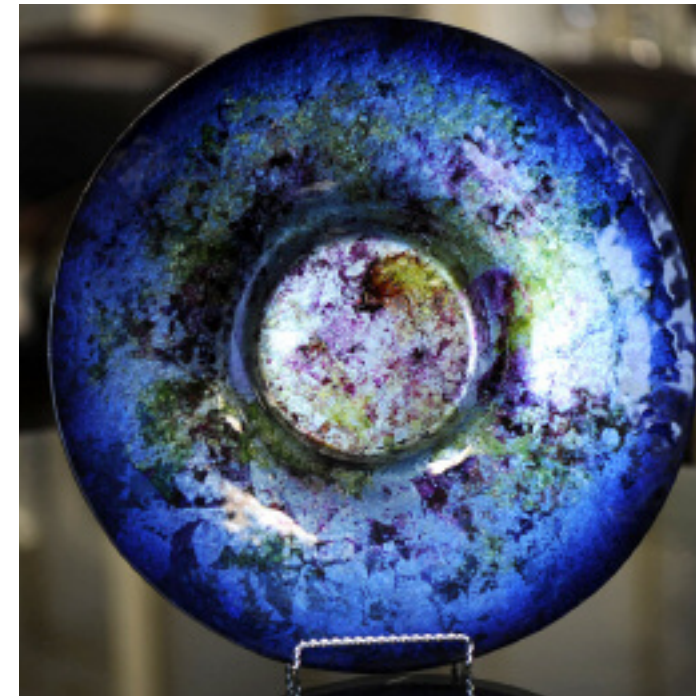

D2114-25 GLASS PLATE WITH BUTTERFLY
ASSIETTE PAPILLON EN VERRE 16.5"L

D2378-25 PLATE-DECO GLASS ROUND BLUE
ASSIETTE VERRE DECO RONDE BLEU 15"

D2376-25 PLATE-DECO GLASS SQUARE AMBER
ASSIETTE VERRE DECO CARRÉ AMBRE 11"