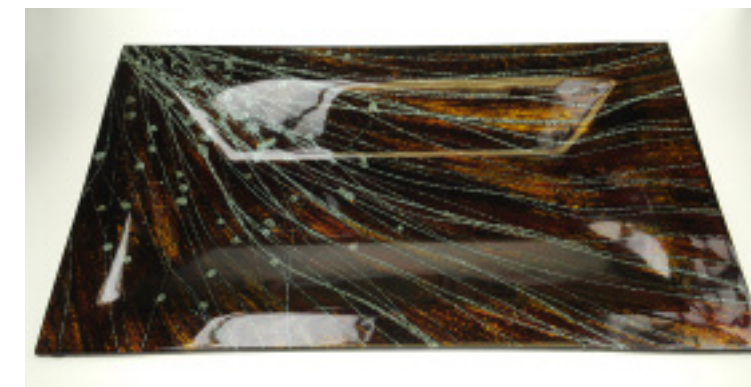

D1767-25 GLASS DECO PLATE/
ASSIETTE DECORATIF VERRE 14"