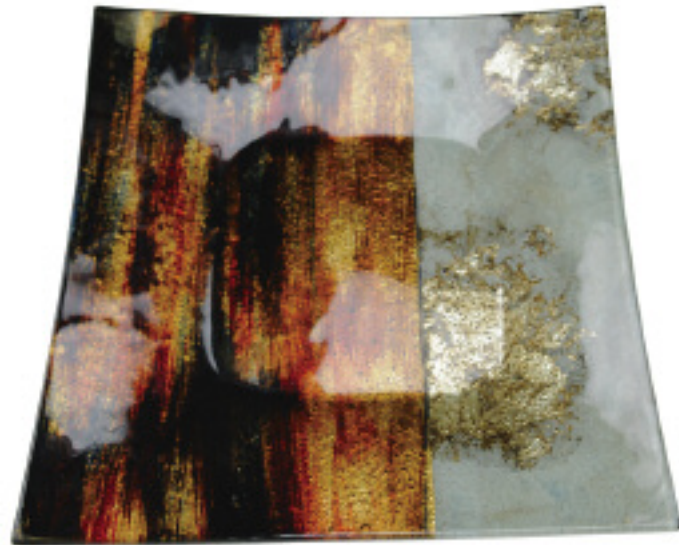

D1664-25 ABSTRACT GLASS PLATE/
ASSIETTE VERRE ABSTRAIT 10.5" x 10.5"