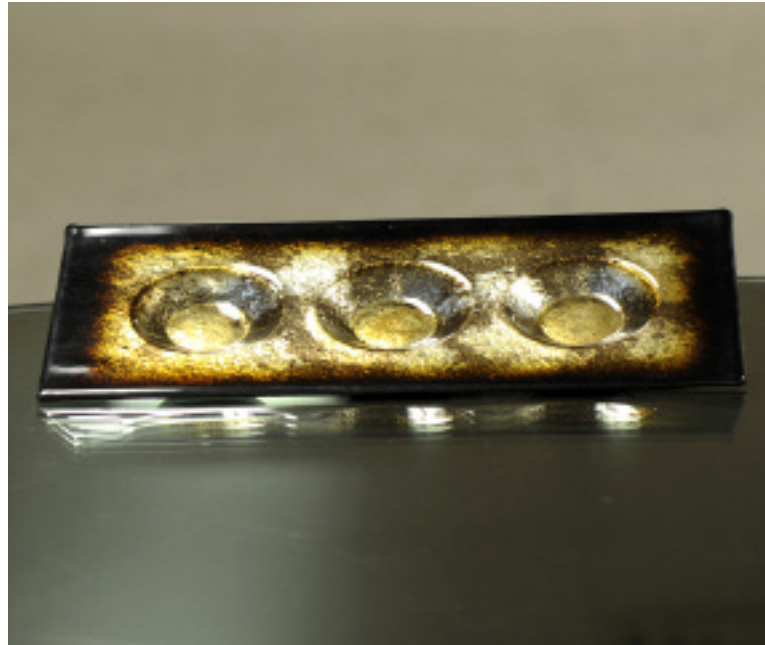

D2917-25 DECO GLASS PLATE 3 DIV WB/
ASSIETTE VERRE DECO 3 DIVISION, BTE. BLANCHE 16.5"x7"