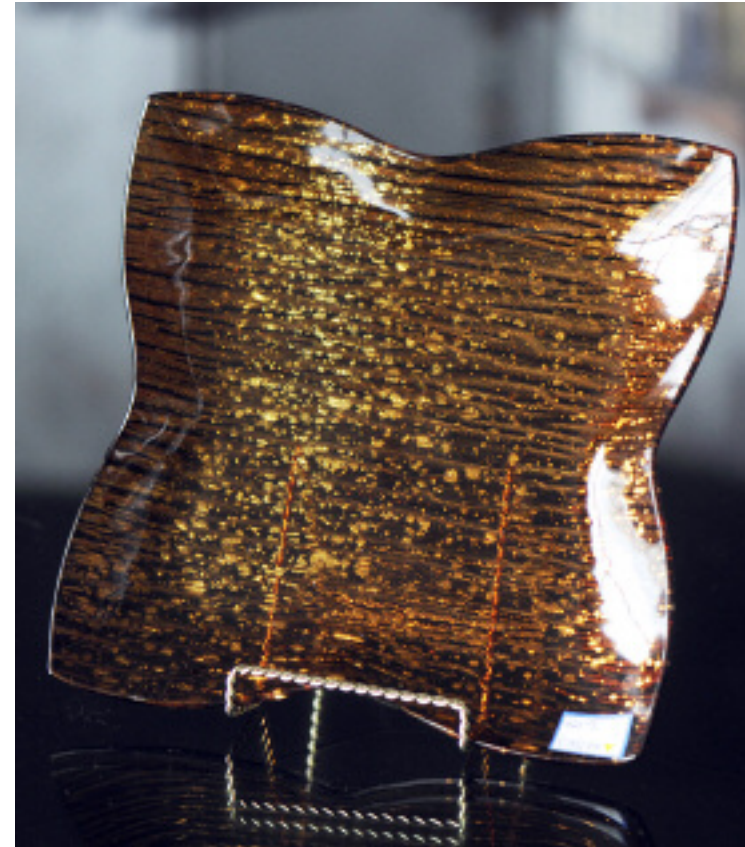

D2818-25 AMBER SQUARE GLASS/
VERRE CARRÉ AMBRE 9.5"x9.5"

D2949-25 AMBER FLOWER SHAPE GLASS BOWL/
BOL EN VERRE FORME DE FLEUR AMBRE 12.75"D

D2947-25 10"x10"

D2819-25 SET OF 3/ ENSEMBLE DE 3 - 12"D, 10.75"D & 7.75"D