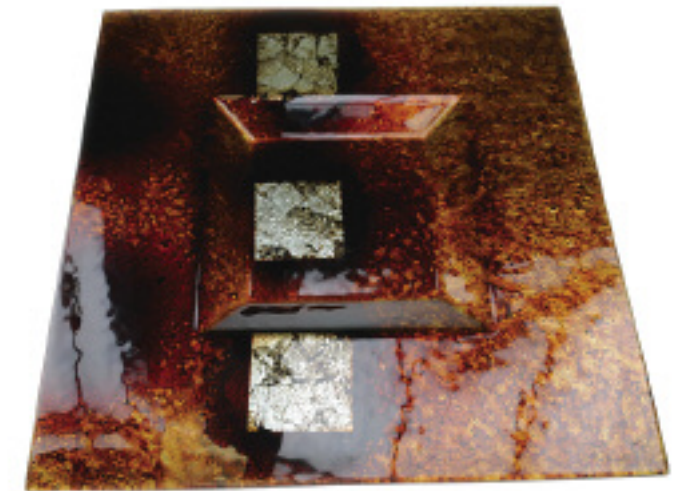

D2098-25 RECTANGULAR AMBER GLASS PLATE/
ASSIETTE RECTANGULAIRE VERRE DECO AMBRE 13"L

D2135-25 SQUARE AMBER GLASS PLATE/
ASSIETTE CARRÉ VERRE DECO AMBRE 10"L

D2133-25 ROUND RIBBED AMBER GLASS PLATE/
ASSIETTE ROND VERRE DECO AMBRE 8"D

D2134-25 FLOWER SHAPED GLASS PLATE/
ASSIETTE EN VERRE FORME DE FLEUR 11.75"D

D1638-25 ABSTRACT GOLD OVAL PLATE/
ASSIETTE OVAL ABSTRAIT OR VERRE 15.5" x 10"

D1637-25 ABSTRACT GOLD GLASS VASE/
VASE ABSTRAIT OR VERRE 22.5"H