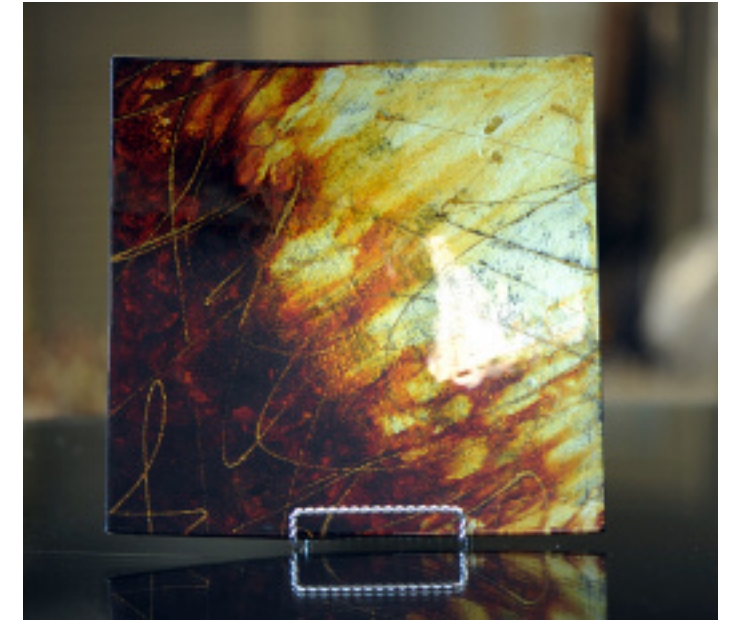

D2376-25 PLATE-DECO GLASS SQUARE AMBER
ASSIETTE VERRE DECO CARRÉ AMBRE 11"