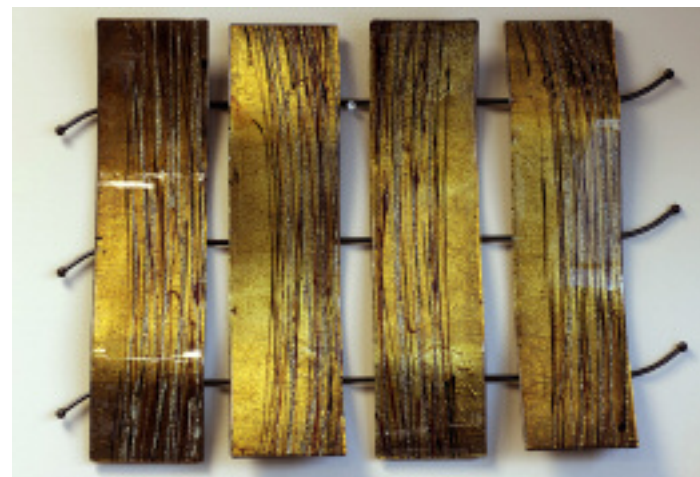

D1761-25 GLASS SQUARE PLATE/
ASSIETTE CARRÉE VERRE 6.5"

D1769-25 GLASS COASTERS SET OF 4/
ENSEMBLE DE 4 SOUS VERRES 4"

D1767-25 GLASS DECO PLATE/
ASSIETTE DECORATIF VERRE 14"

D3126-8 DECO GLASS WALL ART (4 GLS PCS)/
VERRE DECO, MURALE (4 PCS EN VERRE)

D2385-25 WALL DECOR - FLORAL GLASS
DECOR MURALE VERRE FLORALE 18"x18"

D2386-25 WALL DECOR-4 LINKED BLUE GLASS/
DECOR MURAL 4 VERRES BLEU 23" x17"

D2387-25 WALL DECOR - 4 LINKED AMBER GLASS /
DECOR MURAL 4 VERRES AMBRE