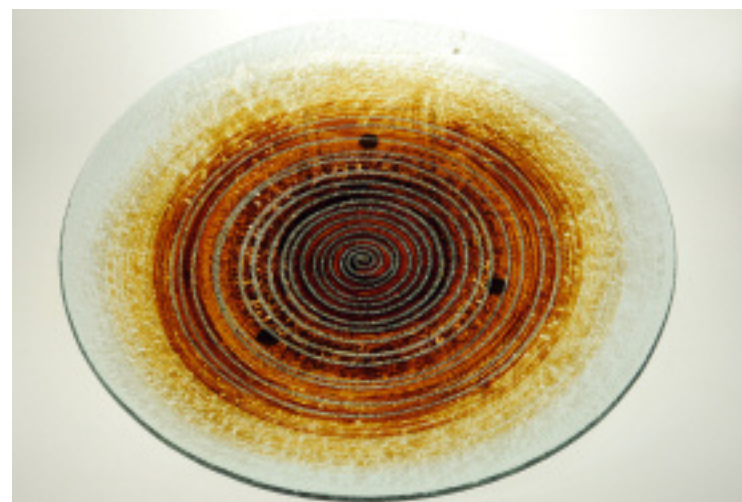

D2818-25 AMBER SQUARE GLASS/
VERRE CARRÉ AMBRE 9.5"x9.5"

D2949-25 AMBER FLOWER SHAPE GLASS BOWL/
BOL EN VERRE FORME DE FLEUR AMBRE 12.75"D

D2947-25 10"x10"

D2819-25 SET OF 3/ ENSEMBLE DE 3 - 12"D, 10.75"D & 7.75"D

D2939-25 12"

D2944-25 12"

D2940-25 12"x3.3"

D2942-25 8"x8"x1"

D2946-25 16"x4"

D2945-25 9"x8"x4"

D1754-25 14.5"

D1753-25 11"