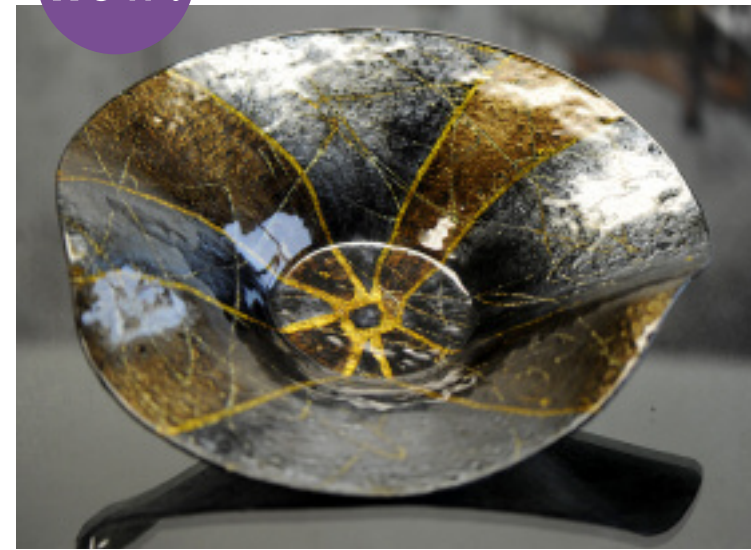

DECO & CARNIVAL GLASS

new!

V25-016 GLASS PLATE / ASSIETTE EN VERRE 15"