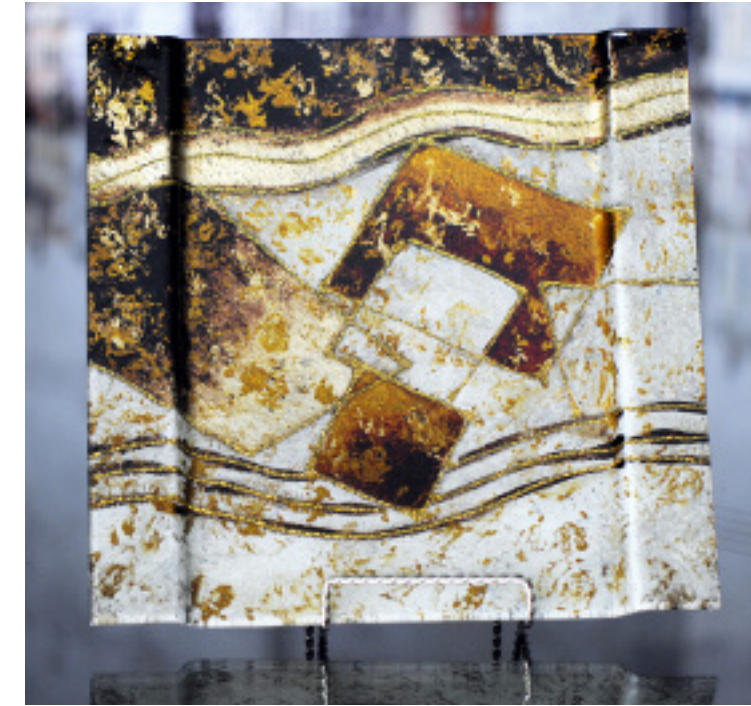

D3270-25 12"