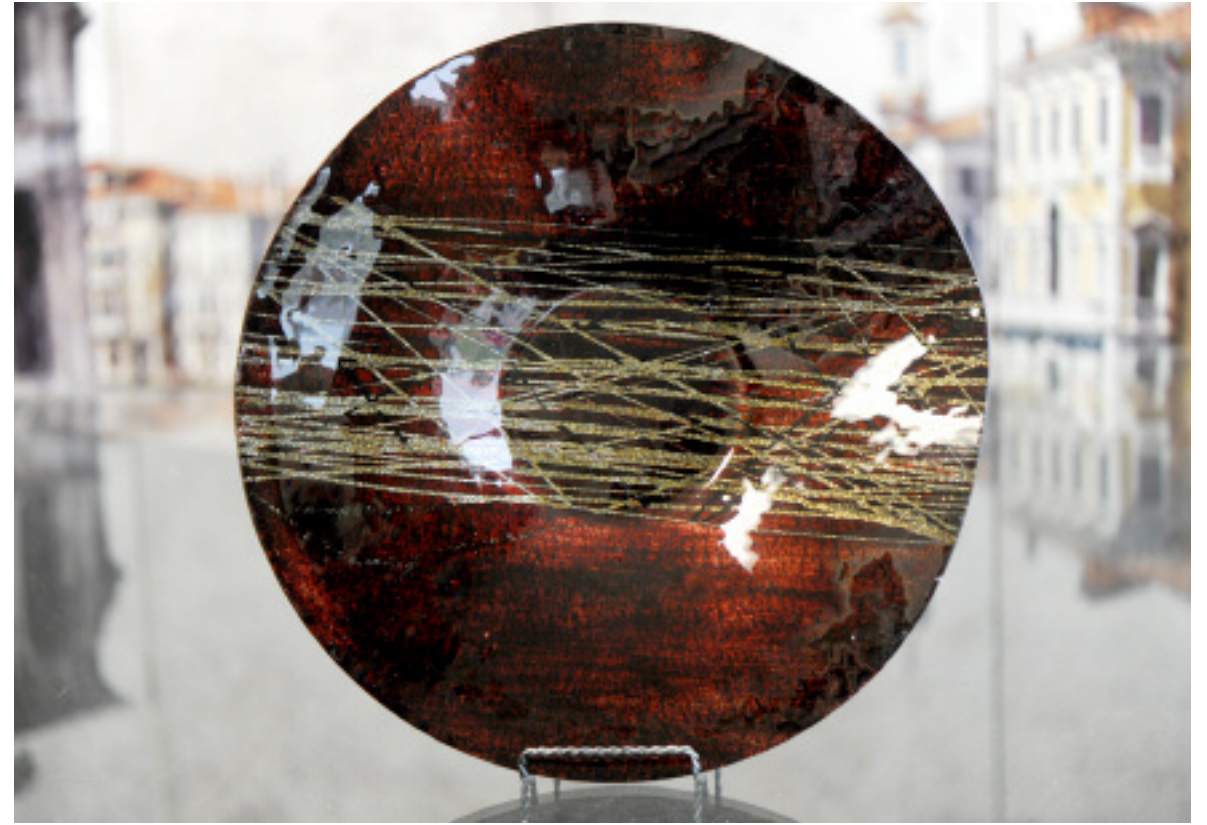

V25-030 GLASS PLATE / ASSIETTE EN VERRE 16"