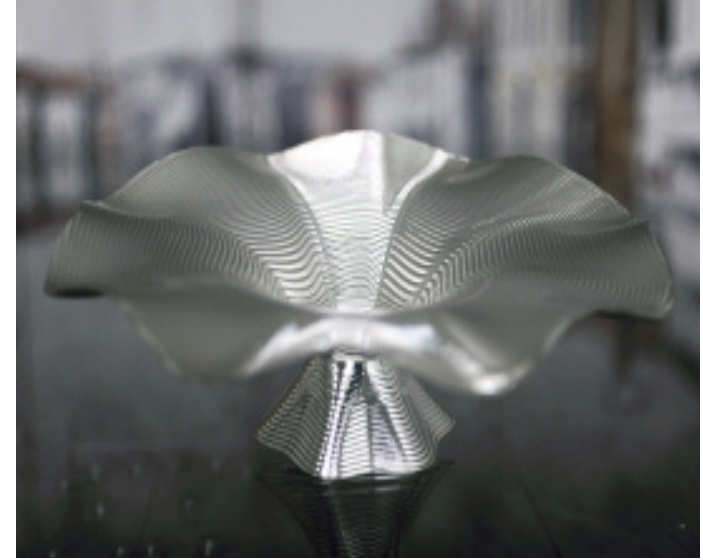

V25-038 GLASS ART / VERRERIE D'ART 6.5"H

V25-054 GLASS ART / VERRERIE D'ART 11.75"H

V25-049 GLASS ART / VERRERIE D'ART 14"H

V25-043 GLASS ART / VERRERIE D'ART 14.5"H

new!

V28-003 BOWL / BOL 8"

V28-002 BOWL / BOL 12"

V28-001 BOWL / BOL 14"

V37-014 TWO-TIER DESSERT PLATE
PLAT À DESSERT 2 NIVEAUX
14", 9.5"

new!

V28-006 BOWL / BOL 8"

V28-004 BOWL / BOL 16"

V28-005 BOWL / BOL 12"

V28-013 BOWL / BOL 12 x 10.75"

V28-014 BOWL / BOL

new!

V28-009 BOWL / BOL 13.5"

V28-015 BOWL / BOL 16"

V28-010 SILVER COATED BOWL BOL ARGENTÉ 12"

V28-011 SILVER COATED BOWL BOL ARGENTÉ 16"

V28-012 SILVER COATED BOWL BOL ARGENTÉ 12"

D3241-25 14"

D3245-25 10.5"x7"