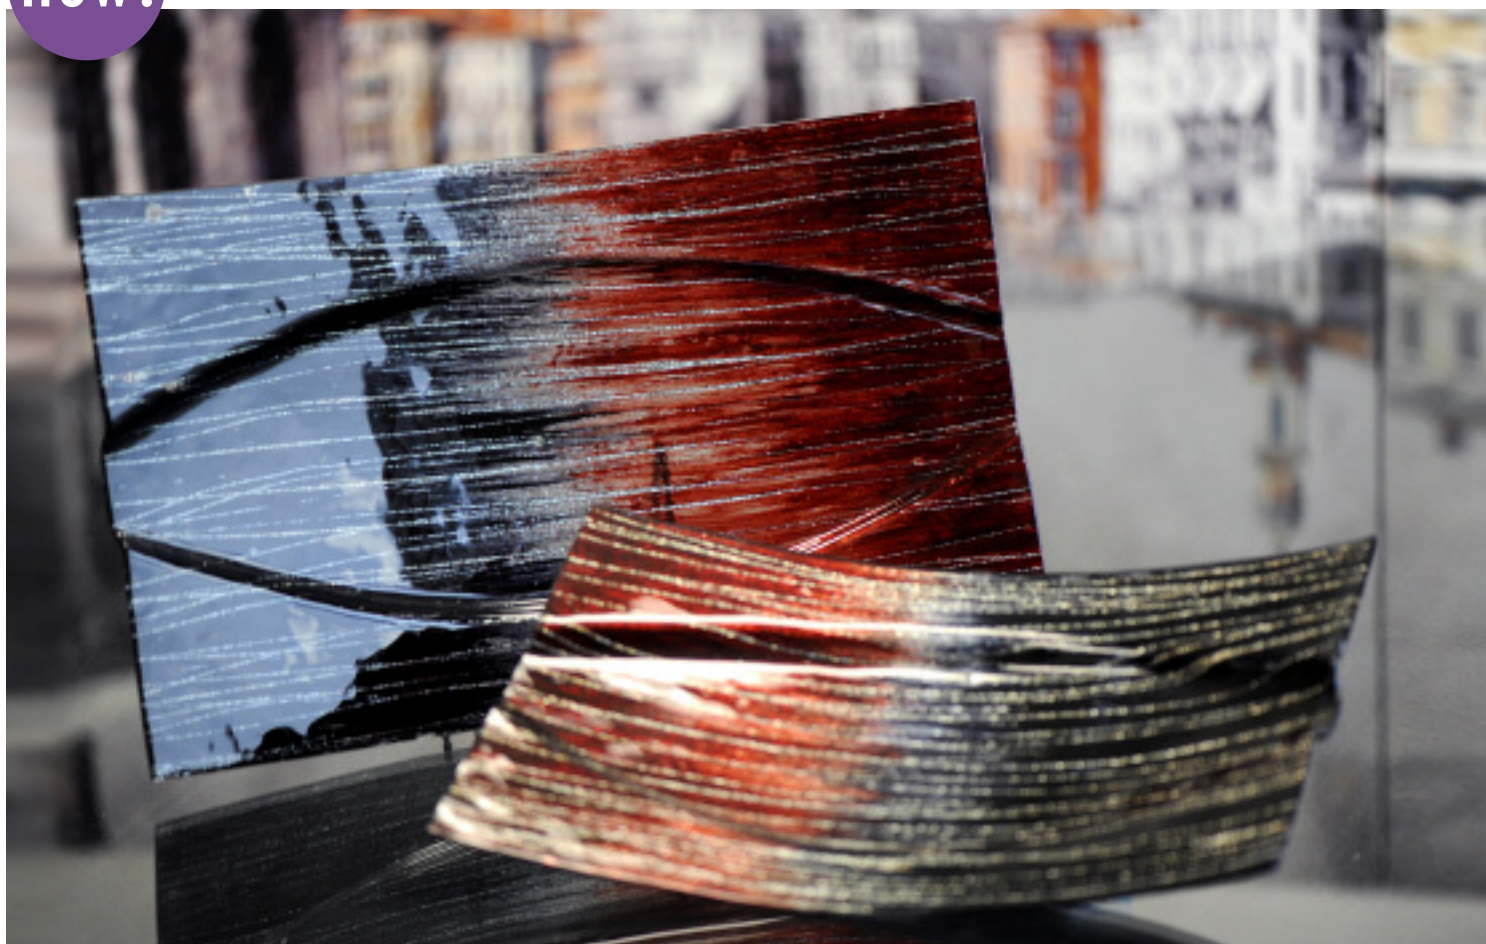

new!

V25-001 GLASS PLATE / ASSIETTE EN VERRE 17"

V25-002 GLASS PLATE / ASSIETTE EN VERRE 14"

V25-003 GLASS PLATE / ASSIETTE EN VERRE 11"

V25-004 GLASS PLATE / ASSIETTE EN VERRE 13"

new!

V25-005 GLASS PLATE / ASSIETTE EN VERRE 10"