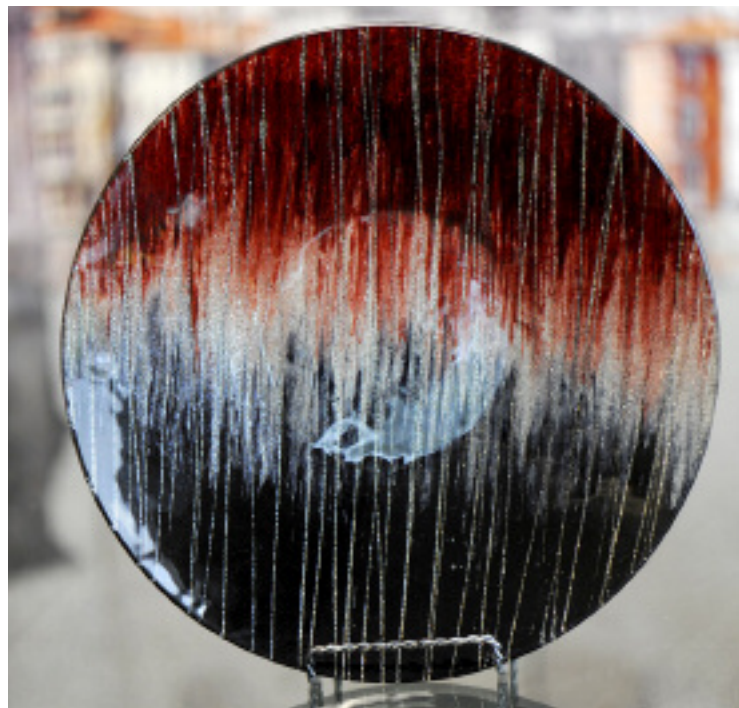

new!

V25-001 GLASS PLATE / ASSIETTE EN VERRE 17"

V25-002 GLASS PLATE / ASSIETTE EN VERRE 14"

V25-003 GLASS PLATE / ASSIETTE EN VERRE 11"

V25-004 GLASS PLATE / ASSIETTE EN VERRE 13"

new!

V25-005 GLASS PLATE / ASSIETTE EN VERRE 10"