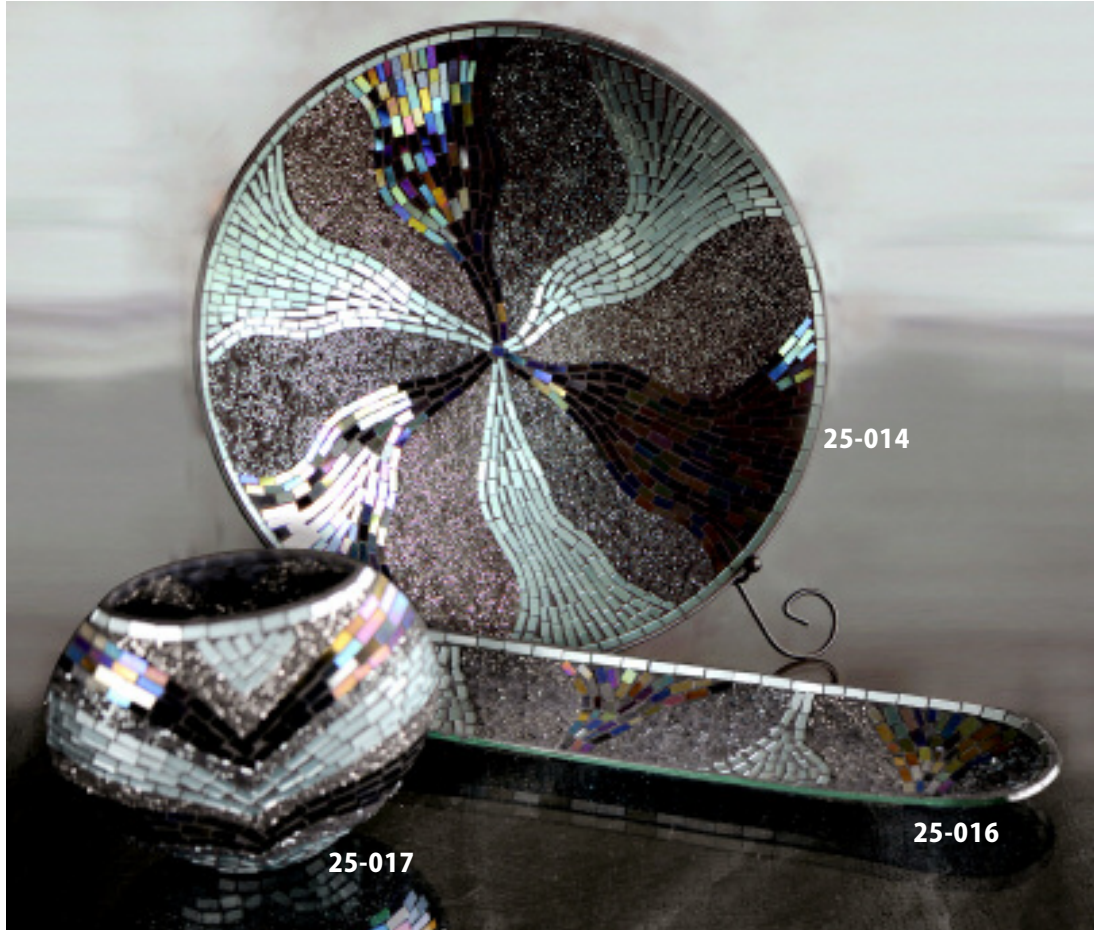

4-005

4-008 T-LITE LAMP /
PORTE LAMPION
6" x 6" x 12"

4-005 T-LITE HOLDER /
PORTE LAMPION
4"H

20-004 FRAME/CADRE
4" x 6"

4-007 T-LITE LAMP /
PORTE LAMPION 6" x 6" x 12"

25-017

25-014

25-016