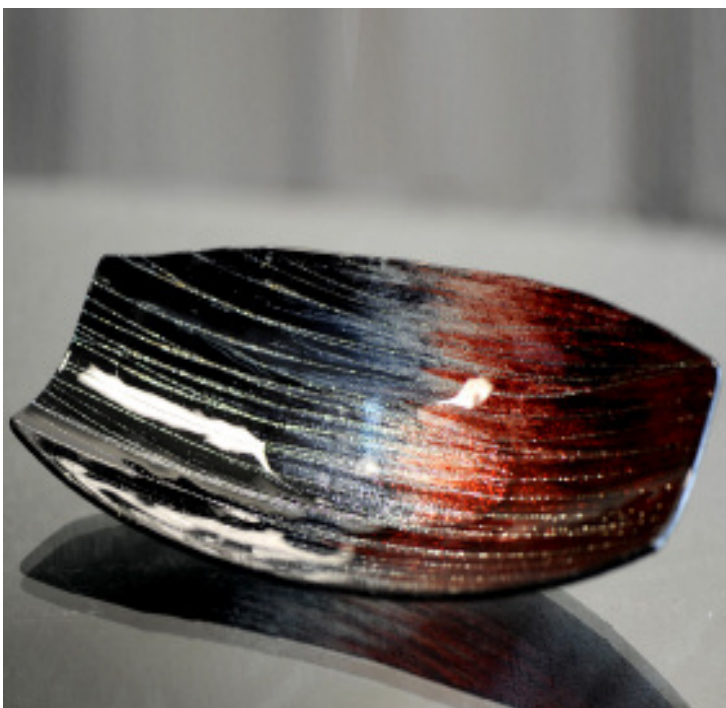

new!

V25-001 GLASS PLATE / ASSIETTE EN VERRE 17"

V25-002 GLASS PLATE / ASSIETTE EN VERRE 14"

V25-003 GLASS PLATE / ASSIETTE EN VERRE 11"

V25-004 GLASS PLATE / ASSIETTE EN VERRE 13"

new!

V25-005 GLASS PLATE / ASSIETTE EN VERRE 10"