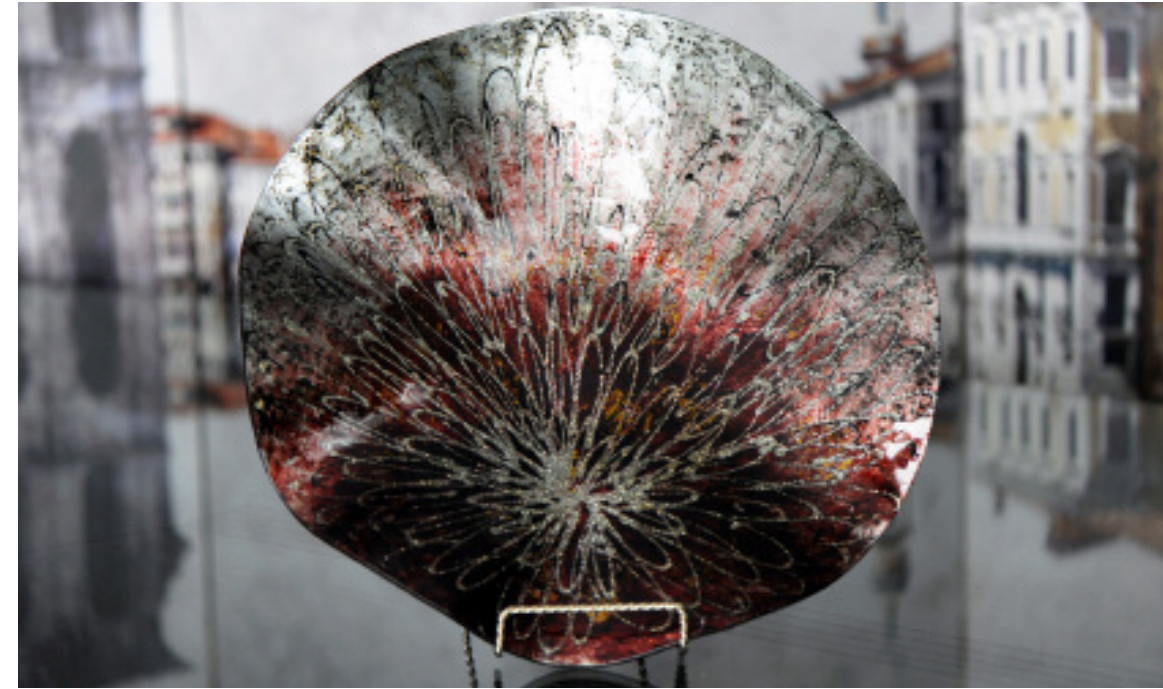

new!

V28-009 BOWL / BOL 13.5"

V28-015 BOWL / BOL 16"

V28-010 SILVER COATED BOWL BOL ARGENTÉ 12"

V28-011 SILVER COATED BOWL BOL ARGENTÉ 16"

V28-012 SILVER COATED BOWL BOL ARGENTÉ 12"

D3241-25 14"

D3245-25 10.5"x7"

D3249-25 COASTERS / SOUS VERRES

D3247-25 10.5"x7"

D3246-25 ABSTRACT SHELL SHAPE GLASS/
VERRE ABSTRAIT EN FORME COQUILLE 8"x7"

D3244-25 16"x10"

D3242-25 16"D

D3248-25 20"x13"

D3243-25 21"L

D3250-25 10.5"L