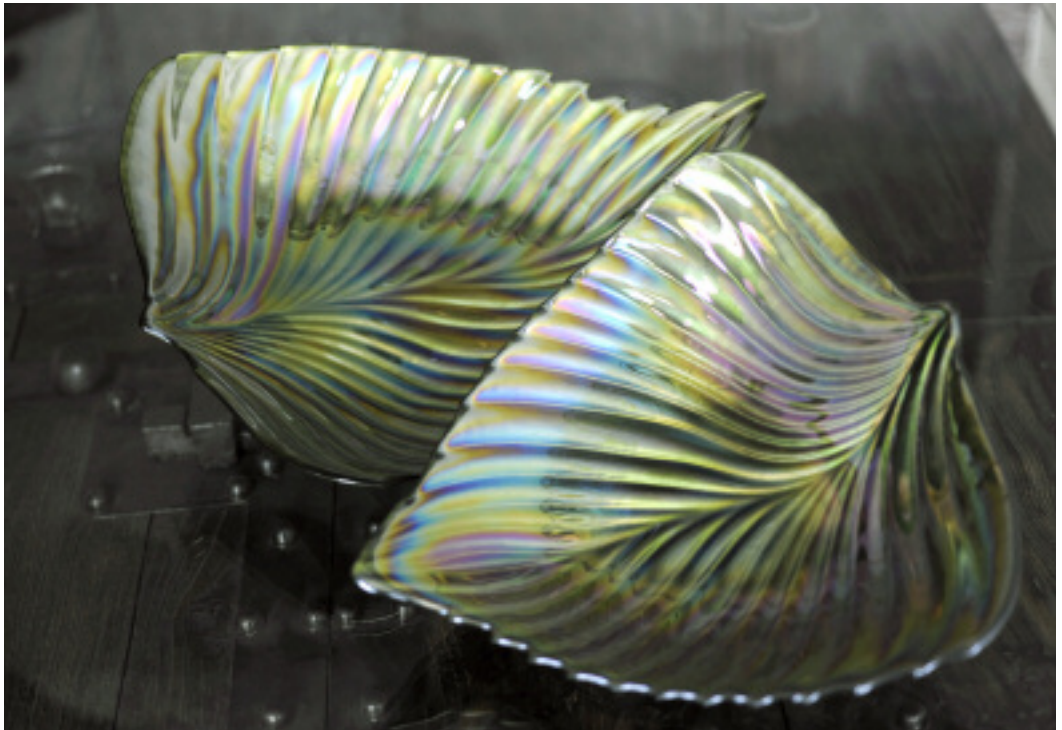

V25-038 GLASS ART / VERRERIE D'ART 6.5"H

V25-054 GLASS ART / VERRERIE D'ART 11.75"H

V25-049 GLASS ART / VERRERIE D'ART 14"H

V25-043 GLASS ART / VERRERIE D'ART 14.5"H

new!

V28-003 BOWL / BOL 8"

V28-002 BOWL / BOL 12"

V28-001 BOWL / BOL 14"

V37-014 TWO-TIER DESSERT PLATE
PLAT À DESSERT 2 NIVEAUX
14", 9.5"

new!

V28-006 BOWL / BOL 8"

V28-004 BOWL / BOL 16"

V28-005 BOWL / BOL 12"

V28-013 BOWL / BOL 12 x 10.75"

V28-014 BOWL / BOL

new!

V28-009 BOWL / BOL 13.5"

V28-015 BOWL / BOL 16"

V28-010 SILVER COATED BOWL BOL ARGENTÉ 12"

V28-011 SILVER COATED BOWL BOL ARGENTÉ 16"

V28-012 SILVER COATED BOWL BOL ARGENTÉ 12"

D3241-25 14"

D3245-25 10.5"x7"