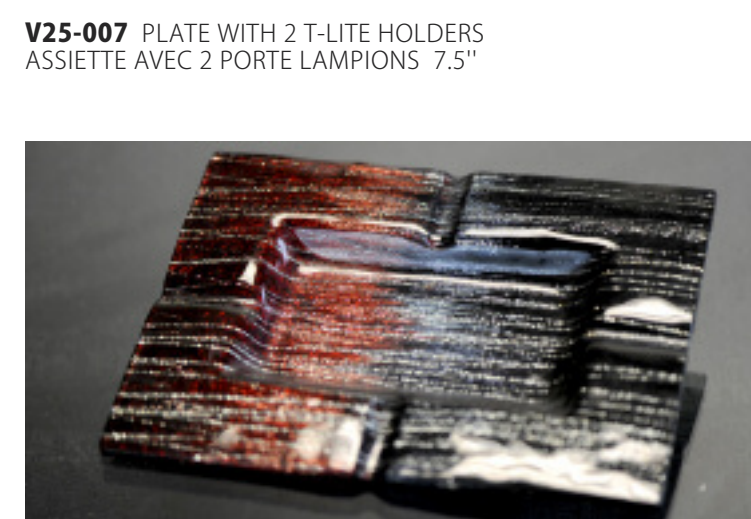

V25-009 GLASS ASHTRAY / CENDRIER EN VERRE 9"